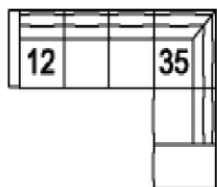

07 LHF Loveseat
 61 x 41 x 35"
 155 x 104 x 87 cm

08 RHF Loveseat
 61 x 41 x 35"
 155 x 104 x 87 cm

10 Armless Chair
 28 x 41 x 35"
 72 x 104 x 87 cm

11 Corner Square
 40 x 40 x 35"
 100 x 100 x 87 cm

12 LHF Sofa
 87 x 41 x 35"
 221 x 104 x 87 cm

13 RHF Sofa
 87 x 41 x 35"
 221 x 104 x 87 cm

14 Armless Loveseat
 55 x 41 x 35"
 140 x 104 x 87 cm

15 RHF Chaise
 35 x 69 x 35"
 89 x 174 x 87 cm

16 LHF Chaise
 35 x 69 x 35"
 89 x 174 x 87 cm

35 RHF Corner Chaise
36 LHF Corner Chaise
 94 x 41 x 35"
 239 x 104 x 87 cm

40 RHF Sofa Split
39 LHF Sofa Split
 96 x 41 x 35"
 244 x 104 x 87 cm

POPULAR CONFIGURATIONS

12/35
 129 x 94"
 328 x 239 cm

07/35
 103 x 94"
 262 x 239 cm

16/08
 95 x 65"
 242 x 166 cm

DIMENSIONS

Seat Depth: 23" / 59 cm
 Seat Height: 19" / 48 cm
 Arm Depth: 40" / 101 cm
 Arm Height: 25" / 62 cm

Dimensions shown as Width x Depth x Height.