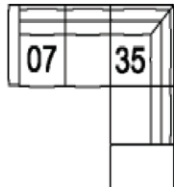

07 LHF Loveseat
 61 x 41 x 35"
 155 x 104 x 87 cm

08 RHF Loveseat
 61 x 41 x 35"
 155 x 104 x 87 cm

10 Armless Chair
 28 x 41 x 35"
 72 x 104 x 87 cm

11 Corner Square
 40 x 40 x 35"
 100 x 100 x 87 cm

12 LHF Sofa
 87 x 41 x 35"
 221 x 104 x 87 cm

13 RHF Sofa
 87 x 41 x 35"
 221 x 104 x 87 cm

14 Armless Loveseat
 55 x 41 x 35"
 140 x 104 x 87 cm

15 RHF Chaise
 35 x 69 x 35"
 89 x 174 x 87 cm

16 LHF Chaise
 35 x 69 x 35"
 89 x 174 x 87 cm

35 RHF Corner Chaise
36 LHF Corner Chaise
 94 x 41 x 35"
 239 x 104 x 87 cm

40 RHF Sofa Split
39 LHF Sofa Split
 96 x 41 x 35"
 244 x 104 x 87 cm

POPULAR CONFIGURATIONS

12/35
 129 x 94"
 328 x 239 cm

07/35
 103 x 94"
 262 x 239 cm

16/08
 95 x 65"
 242 x 166 cm

DIMENSIONS

Seat Depth: 23" / 59 cm
 Seat Height: 19" / 48 cm
 Arm Depth: 40" / 101 cm
 Arm Height: 25" / 62 cm

Dimensions shown as Width x Depth x Height.